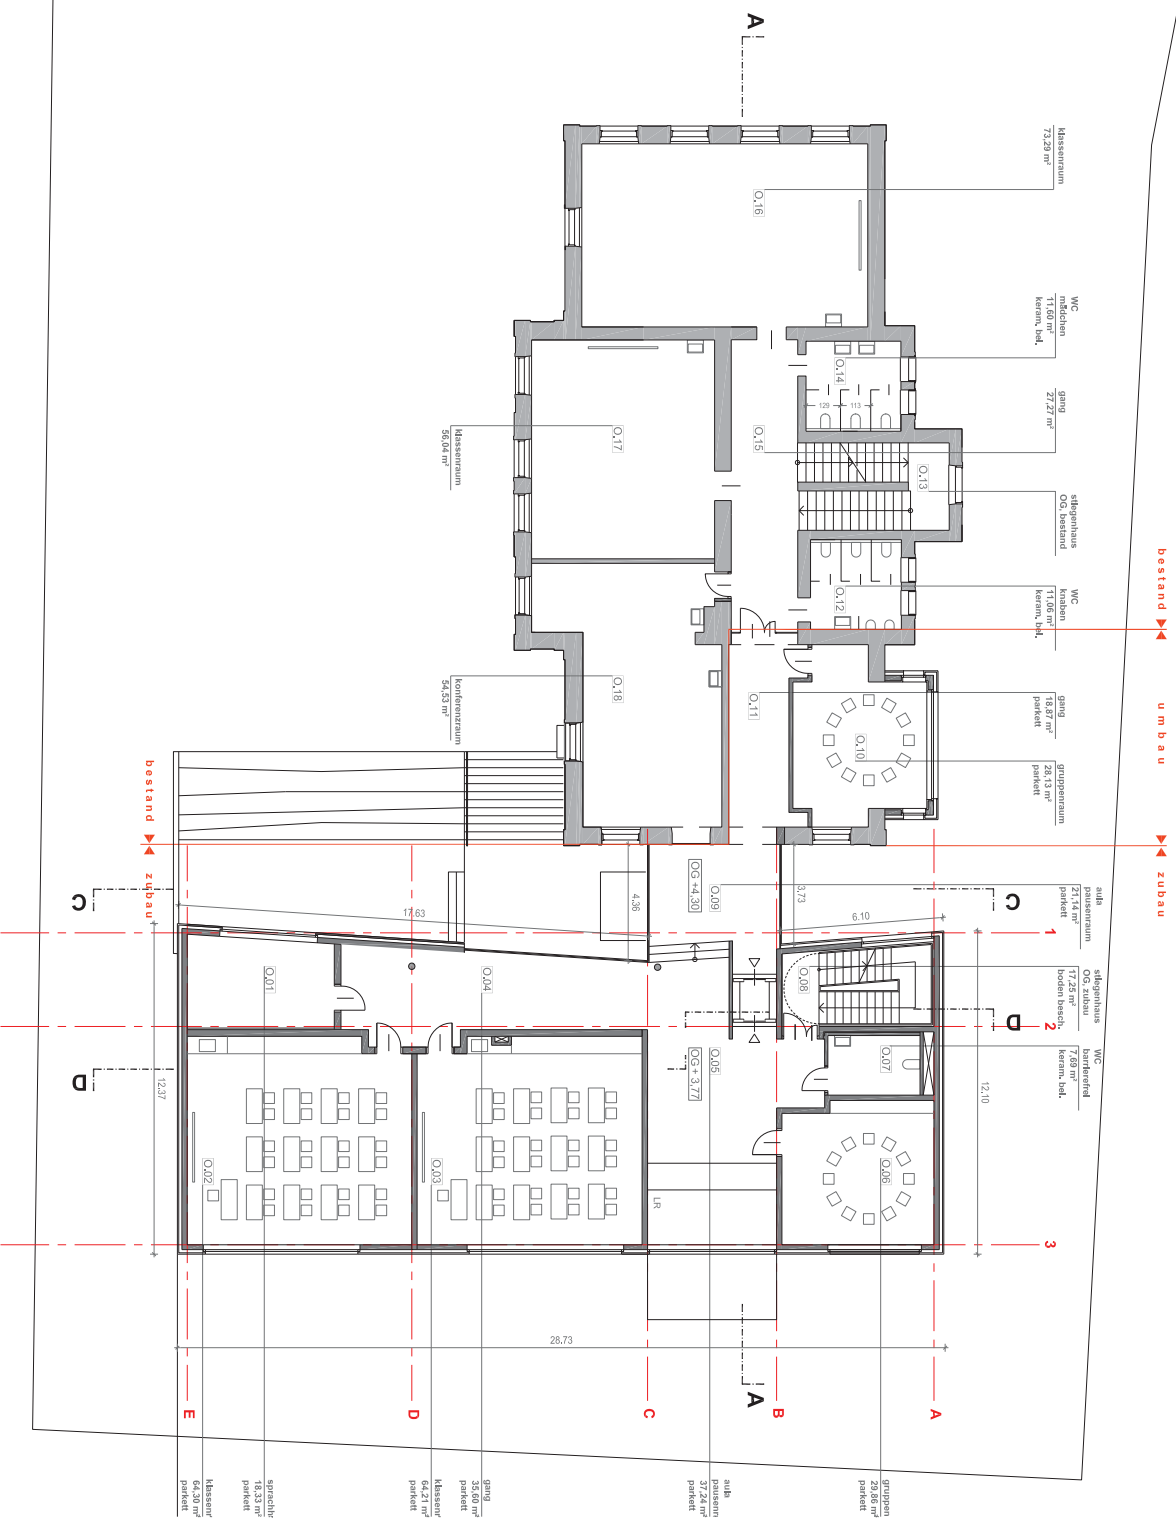

**volksschule\_ st. veit**  
 graz, st. veitstrasse 76  
**ZU - und UMBAU**  
 vorentwurf  
 11.2009

gruppenraum	29,88 m <sup>2</sup>	paket
abz	37,24 m <sup>2</sup>	paket
abz	37,24 m <sup>2</sup>	paket
gang	38,60 m <sup>2</sup>	paket
Klassenr.	64,21 m <sup>2</sup>	paket
Klassenr.	64,21 m <sup>2</sup>	paket
sprechst.	18,33 m <sup>2</sup>	paket
Klassenr.	64,30 m <sup>2</sup>	paket

**og**

grundriß obergeschoß  
 m 1:200