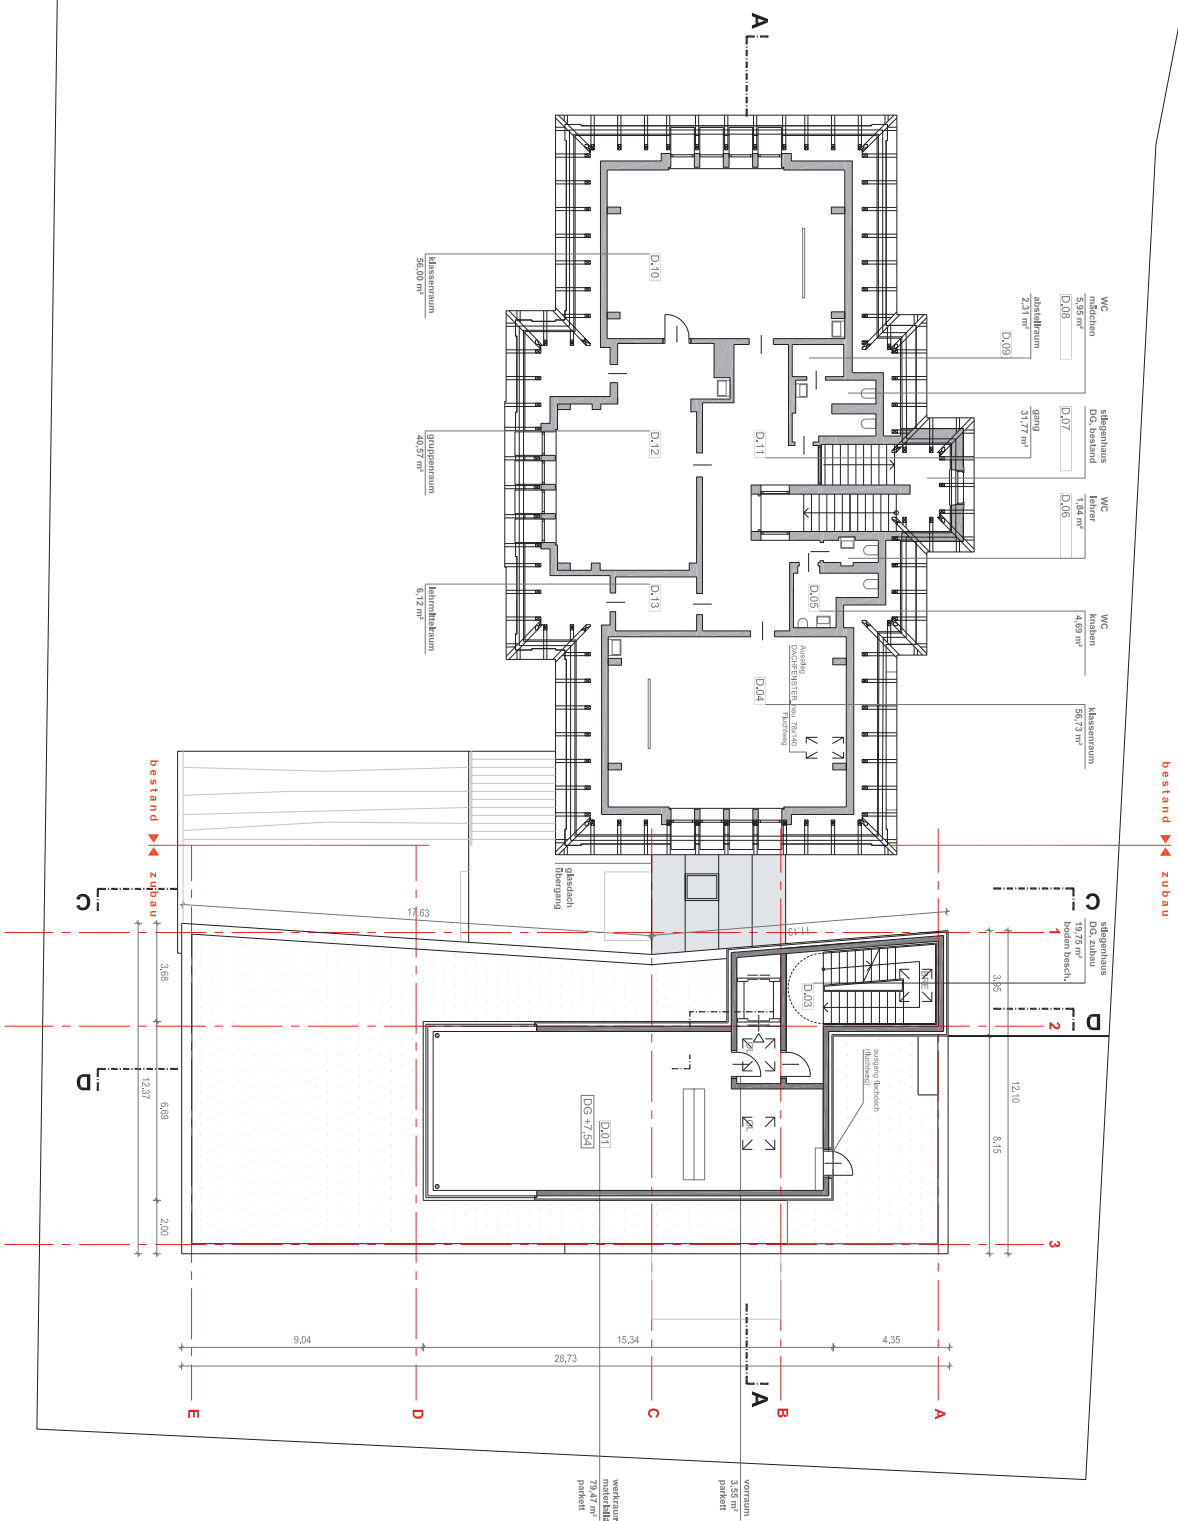

# volksschule\_ st. veit

graz, st. veitstraße 76

## Z U - und U M B A U

Vorentwurf  
11.2009

**dg**

grundriß dachgeschoss  
m 1:200